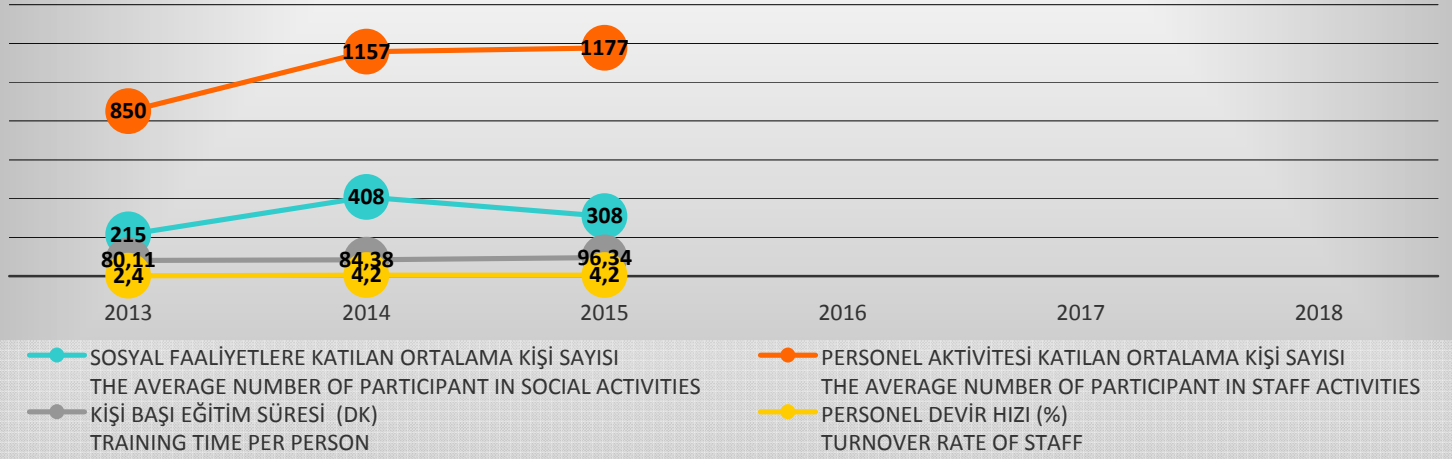

AQUA fantasy

AQUA FANTASY SÜRDÜRÜLEBİLİRLİK VERİLERİ DATA OF SUSTAINABILITY

NO	KONU/YIL	2013	2014	2015	2016	2017	2018
1	SOSYAL FAALİYETLERE KATILAN ORTALAMA KİŞİ SAYISI THE AVERAGE NUMBER OF PARTICIPANT IN SOCIAL ACTIVITIES	215	408	308			
2	PERSONEL AKTİVİTESİ KATILAN ORTALAMA KİŞİ SAYISI THE AVERAGE NUMBER OF PARTICIPANT IN STAFF ACTIVITIES	850	1157	1177			
3	KİŞİ BAŞI EĞİTİM SÜRESİ (DK) TRAINING TIME PER PERSON	80,11	84,38	96,34			
4	PERSONEL DEVİR HIZI (%) TURNOVER RATE OF STAFF	2,4	4,2	4,2			

TOPLUM VE İNSAN/SOCIETY AND HUMAN

ETKİNLİKLER/EVENTS

- 1- Turizm haftası kapsamında Edirne, Ozdere ve Kuşadası Turizm ve otelcilik liselerine maddi ve manevi destekler verilmiştir.
  As part of tourism week Edirne, Özdere and Kuşadası tourism and hotel management high school has been given financial
- 2- 13. Nedime DOĞAY vakfı öğrenci burslarına maddi bağışlar yapılmış ve üniversite öğrencilerinin burslu okutulmasına katkıda bulunulmuştur.
  Nedime Doğay Foundation made financial Donations to the scholarship for university students
- 3- Personel anketi Sosyal Haklar, Hizmetler ve Olanaklar puanı geçen yıla göre %5 artış göstermiştir.
  Our staff survey score social rights services and facilities has increased by %5 compared to the last year.
- 4- Dünya çevre günü etkinliği olarak işletmemizin bulunduğu pamucak plajında 112 personel ile çevre temizliği düzenlenmiştir.
  On the pamucak beach, the area of which our business is locadet, environmental clean up was organized by 112 staff on world Environment Day.
- 5- 300 Tuğla ile Lösev Onkoloji Hastanesi yapımına destek olunmuştur. (Bir tuğla da sen koy kampanyası)
  Löse Construction of Oncology Hospital is supported by 300 bricks.
- 6- Ödemiş Gölcük ormanına 186 adet fidan bağışı yapılacak Erezyonla mücadelede destek verilmiştir.
  186 saplings which will be donated to the Ödemiş Gölcük forest for fighting against erosion.